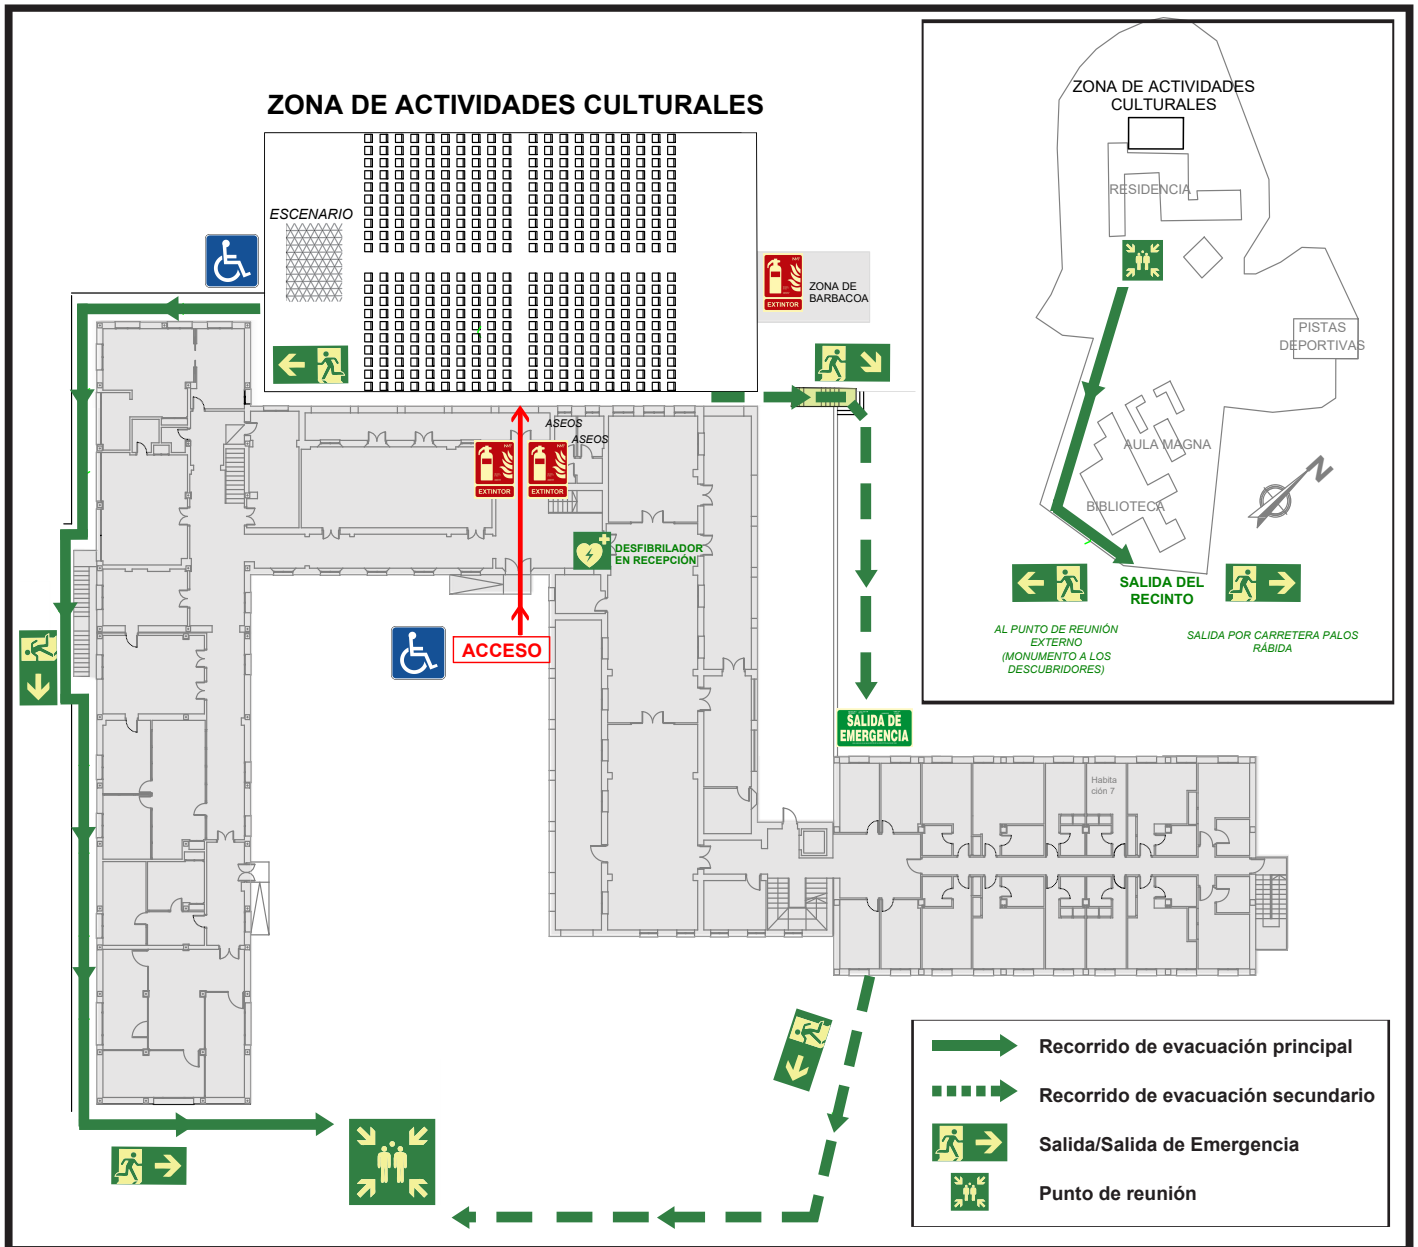

INFORMACIÓN DE ACCESOS Y SALIDAS EN ACTIVIDADES CULTURALES

SEDE SANTA MARÍA DE LA RÁBIDA

En caso de emergencia, llame al:
959 35 04 52

EN CASO DE EVACUACIÓN

Mantenga la calma y siga las siguientes normas de actuación:

- Camine con rapidez, pero sin correr
- Ayude a las personas con movilidad reducida
- Si por alguna razón no pudiera evacuar, deberá comunicarlo al personal organizador
- No se entretenga recogiendo objetos personales ni retroceda
- Nunca empuje en las escaleras
- Abandonado el recinto, dirijase al Punto de Encuentro y compruebe si hubiera ausencias para comunicarlal al equipo de emergencia
- Permanezca allí hasta nueva orden