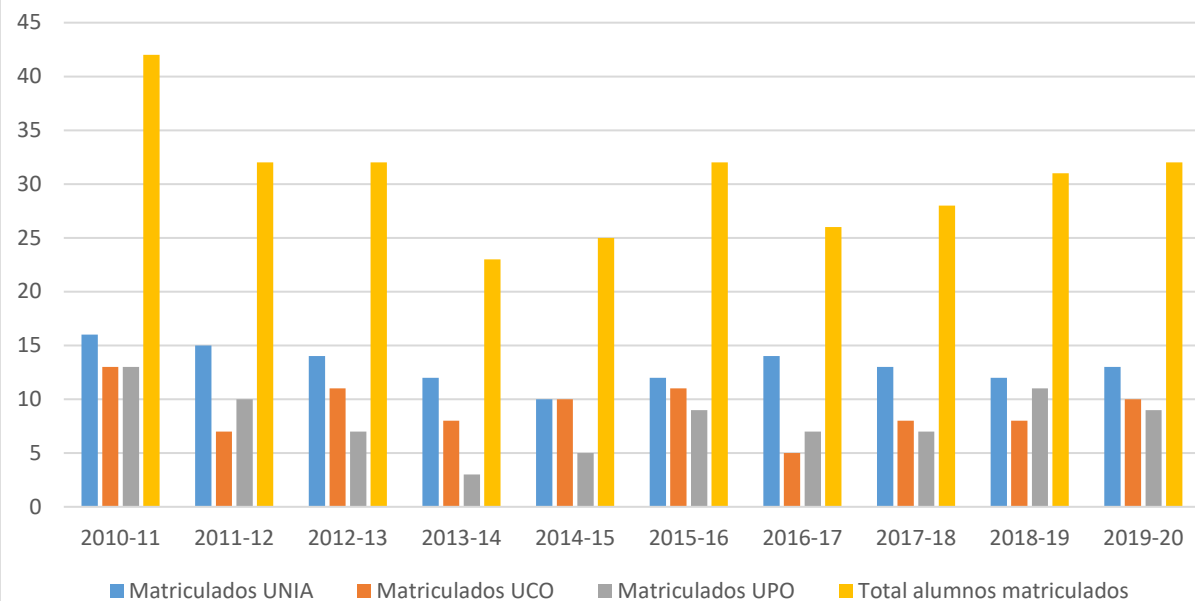

Evolución alumnos matriculados Máster en Agroecología: un enfoque para la sustentabilidad rural

Curso académico	Matriculados UNIA	Matriculados UCO	Matriculados UPO	Total alumnos matriculados
2010-11	16	13	13	42
2011-12	15	7	10	32
2012-13	14	11	7	32
2013-14	12	8	3	23
2014-15	10	10	5	25
2015-16	12	11	9	32
2016-17	14	5	7	26
2017-18	13	8	7	28
2018-19	12	8	11	31
2019-20	13	10	9	32