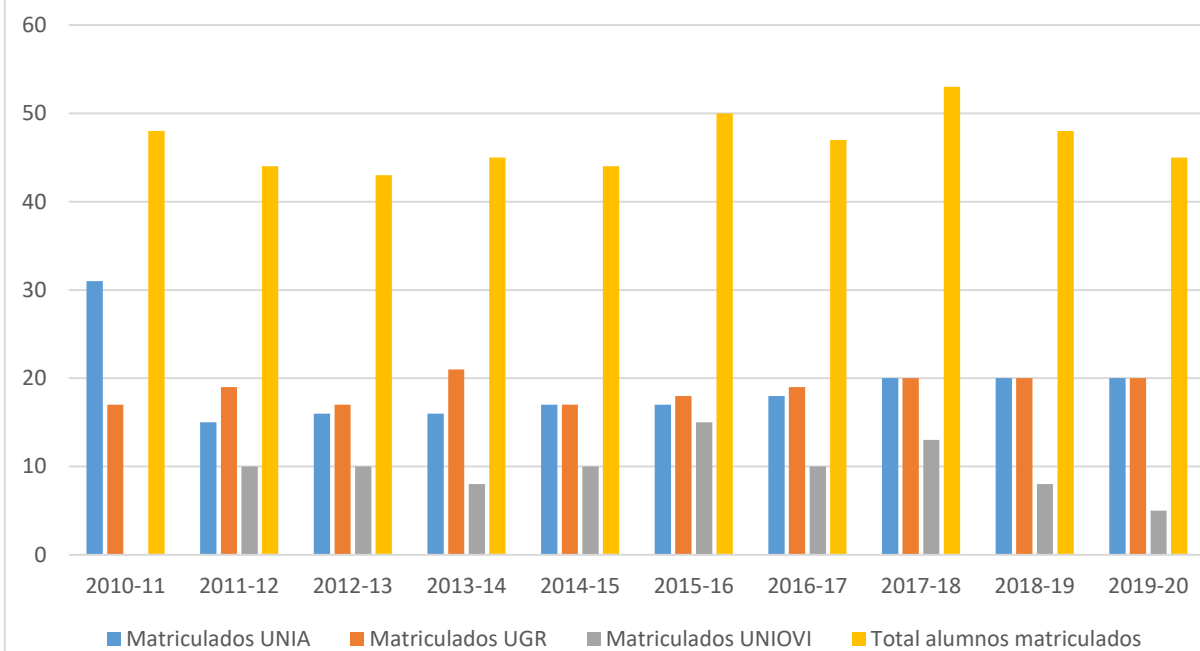

Evolución alumnos matriculados Máster en Patrimonio Musical

Curso académico	Matriculados UNIA	Matriculados UGR	Matriculados UNIOVI	Total alumnos matriculados
2010-11	31	17	0	48
2011-12	15	19	10	44
2012-13	16	17	10	43
2013-14	16	21	8	45
2014-15	17	17	10	44
2015-16	17	18	15	50
2016-17	18	19	10	47
2017-18	20	20	13	53
2018-19	20	20	8	48
2019-20	20	20	5	45